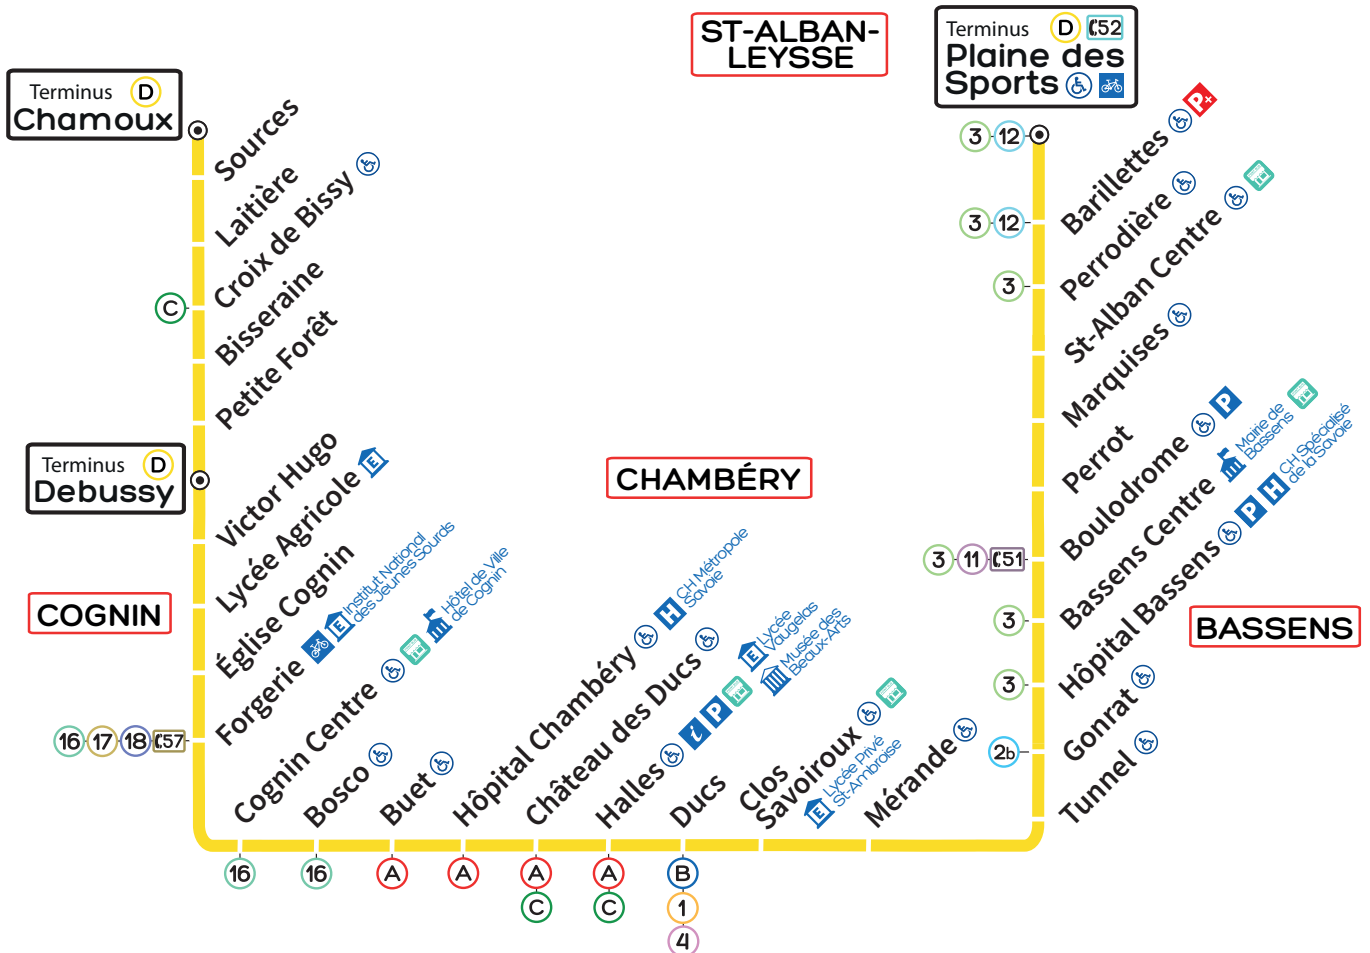

▲ CHAMOIX / DEBUSSY

▼ PLAINE DES SPORTS

LÉGENDE

- ⊙ Terminus
- ♿ Arrêt accessible aux personnes à mobilité réduite
- 🏛️ Musée
- 🎓 Collège, Lycée
- 🏛️ Mairie ou Administration
- 🏥 Centre hospitalier
- 🅅 Parking relais
- 🅅 Parking
- 🚲 Abri vélo sécurisé
- 📍 Office du tourisme
- 📄 Point d'information et de vente Synchro Bus

CORRESPONDANCES

- Ⓐ ↔ Plage / Technolac
- Ⓐ ↔ Université Jacob
- Ⓑ ↔ Roc Noir
- Ⓑ ↔ Parc Relais Maison Brûlée
- Ⓒ ↔ Challes Centre De Gaulle
- ① ↔ Salins
- ① ↔ Cévennes / De Gaulle
- ② ↔ Landiers Nord / Cévennes
- ② ↔ Les Frasses / Gonrat
- ③ ↔ Les Frasses
- ③ ↔ St-Baldoph Centre
- ④ ↔ Collège G. Sand Champet

③ 52	PLAINE DES SPORTS	19:15	19:30	19:58	20:27	21:15
	SAINT ALBAN CENTRE	19:18	19:33	20:01	20:30	21:18
③ 51	BOULODROME	19:21	19:36	20:04	20:33	21:21
	MÉRANDE	19:25	19:40	20:08	20:37	21:25
B 1 4	DUCS	19:28	19:43	20:11	20:40	21:28
A C	HALLES	19:31	19:45	20:13	20:42	21:30
A	HÔPITAL CHAMBÉRY	19:34	19:48	20:16	20:45	21:33
57	FORGERIE	19:39	19:53	20:21	20:50	21:38
	DEBUSSY	19:42	19:56	20:24	20:53	21:41
C	CROIX DE BISSY	19:44	19:58	20:26	20:55	21:43
	CHAMOUX	19:47	20:01	20:29	20:58	21:46

Le dimanche et les jours fériés

	PLAINE DES SPORTS	8:55	10:15	11:35	12:55	14:15	15:35	16:55	18:15	19:35
	SAINT ALBAN CENTRE	8:58	10:18	11:38	12:58	14:18	15:38	16:58	18:18	19:38
	BOULODROME	9:01	10:21	11:41	13:01	14:21	15:41	17:01	18:21	19:41
	MÉRANDE	9:05	10:25	11:45	13:05	14:25	15:45	17:05	18:25	19:45
B	DUCS	9:08	10:28	11:48	13:08	14:28	15:48	17:08	18:28	19:48
A C	HALLES	9:11	10:31	11:51	13:11	14:31	15:51	17:11	18:31	19:51
A	HÔPITAL CHAMBÉRY	9:14	10:34	11:54	13:14	14:34	15:54	17:14	18:34	19:54
	FORGERIE	9:19	10:39	11:59	13:19	14:39	15:59	17:19	18:39	19:59
	DEBUSSY	9:22	10:42	12:02	13:22	14:42	16:02	17:22	18:42	20:02
C	CROIX DE BISSY	9:25	10:45	12:05	13:25	14:45	16:05	17:25	18:45	20:05
	CHAMOUX	9:28	10:48	12:08	13:28	14:48	16:08	17:28	18:48	20:08